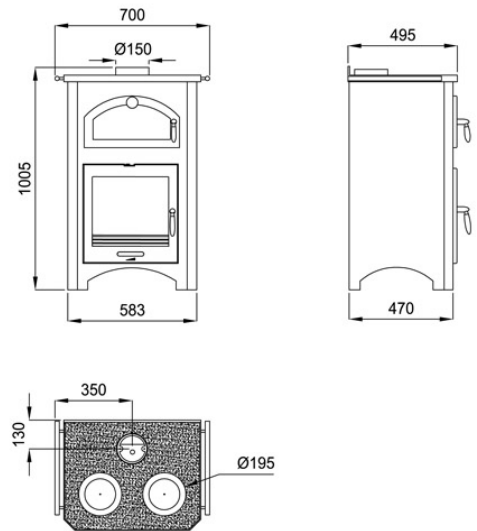

Características

- Potência de aquecimento: 9kw
- Rendimento (%): 70%
- Consumo (kg/h): 3,3kg/h
- Volume de aquecimento (m3): 225m3
- Interior vermiculite
- Fabricado em fundição e chapa
- Peso (Kg): 145kg
- Sistema vidro limpo
- Medidas da camara: 390 X 270 X 360mm
- Medidas do forno: 390 X 200 X 340mm
- Tamanho máximo dos troncos (cm): 50cm

Medida Boca Util: 390 x 270 x 410 mm
Medida Horno Util: 390 x 200 x 340 mm

Dada a melhoria contínua de nossos produtos e melhorar o nosso processo de fabricação, tamanho, estética e especificações de produtos estão sujeitos a alteração sem aviso prévio da nossa empresa.